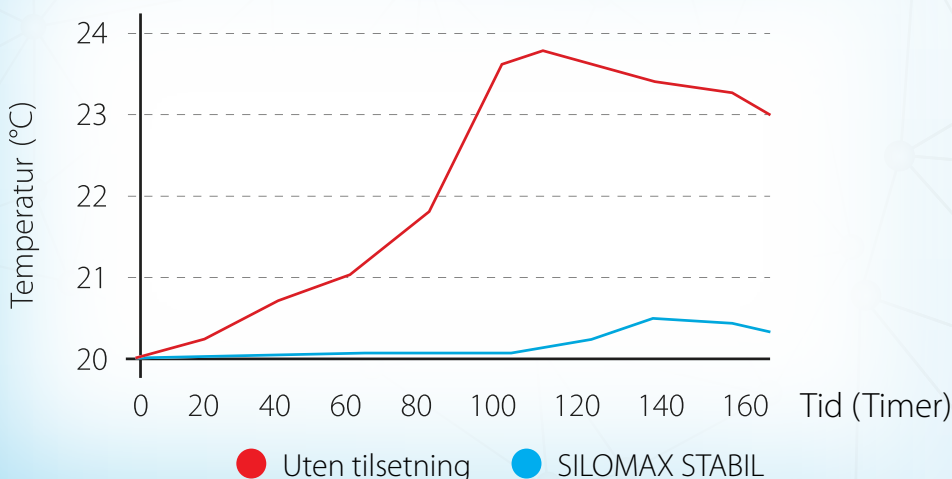

SILOMAX STABIL

Ensileringsmiddel

- Optimalt gjæringsmønster
- Høyere fordøyelighet og mer energi
- Betydelig bedre stabilitet etter åpning av silo
- Enkelt og miljøvennlig
- En pose er nok til 50 tonn

SILOMAX STABIL er et velegnet produkt å tilsette i gress, mais og helgrøde som er fortørket til et tørrstoff over 30%. I så tørr ensilasje ønsker man først og fremst å hindre gjærsoppvekst med påfølgende varmgang, mugg og tap.

SILOMAX STABIL inneholder unike patenterte bakterier som vil redusere vekst av gjærsopp med påfølgende muggdannelse og varmgang betydelig. Bakteriene i dette produktet er godkjent av EU til akkurat dette formålet på grunn av sin omfattende dokumentasjon.