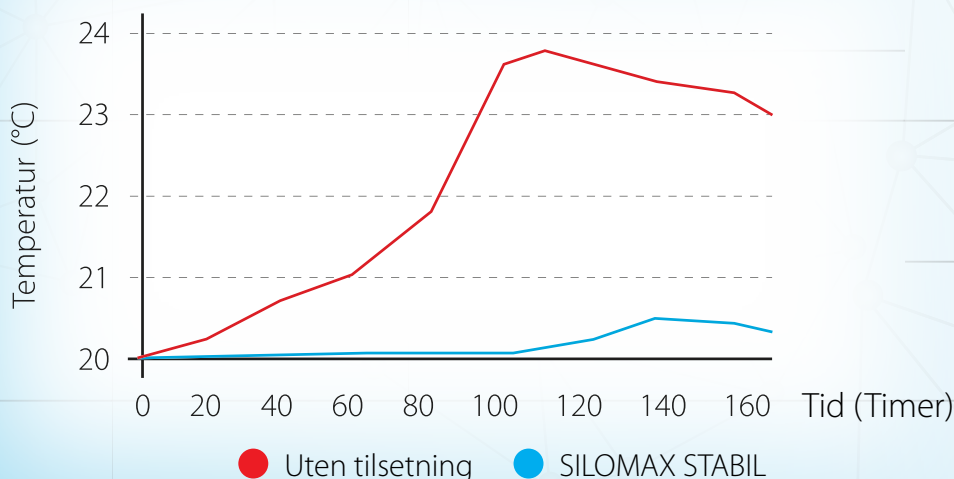

SILOMAX STABIL

Ensileringsmiddel

- Optimalt gjæringsmønster
- Høyere fordøyelighet og mer energi
- Betydelig bedre stabilitet etter åpning av silo
- Enkelt og miljøvennlig
- En pose er nok til 50 tonn

SILOMAX STABIL er et velegnet produkt å tilsette i gress, mais og helgrøde som er fortørket til et tørrstoff over 30%. I så tørr ensilasje ønsker man først og fremst å hindre gjærsoppvekst med påfølgende varmgang, mugg og tap.

SILOMAX STABIL inneholder unike patenterte bakterier som vil redusere vekst av gjærsopp med påfølgende muggdannelse og varmgang betydelig. Bakteriene i dette produktet er godkjent av EU til akkurat dette formålet på grunn av sin omfattende dokumentasjon.